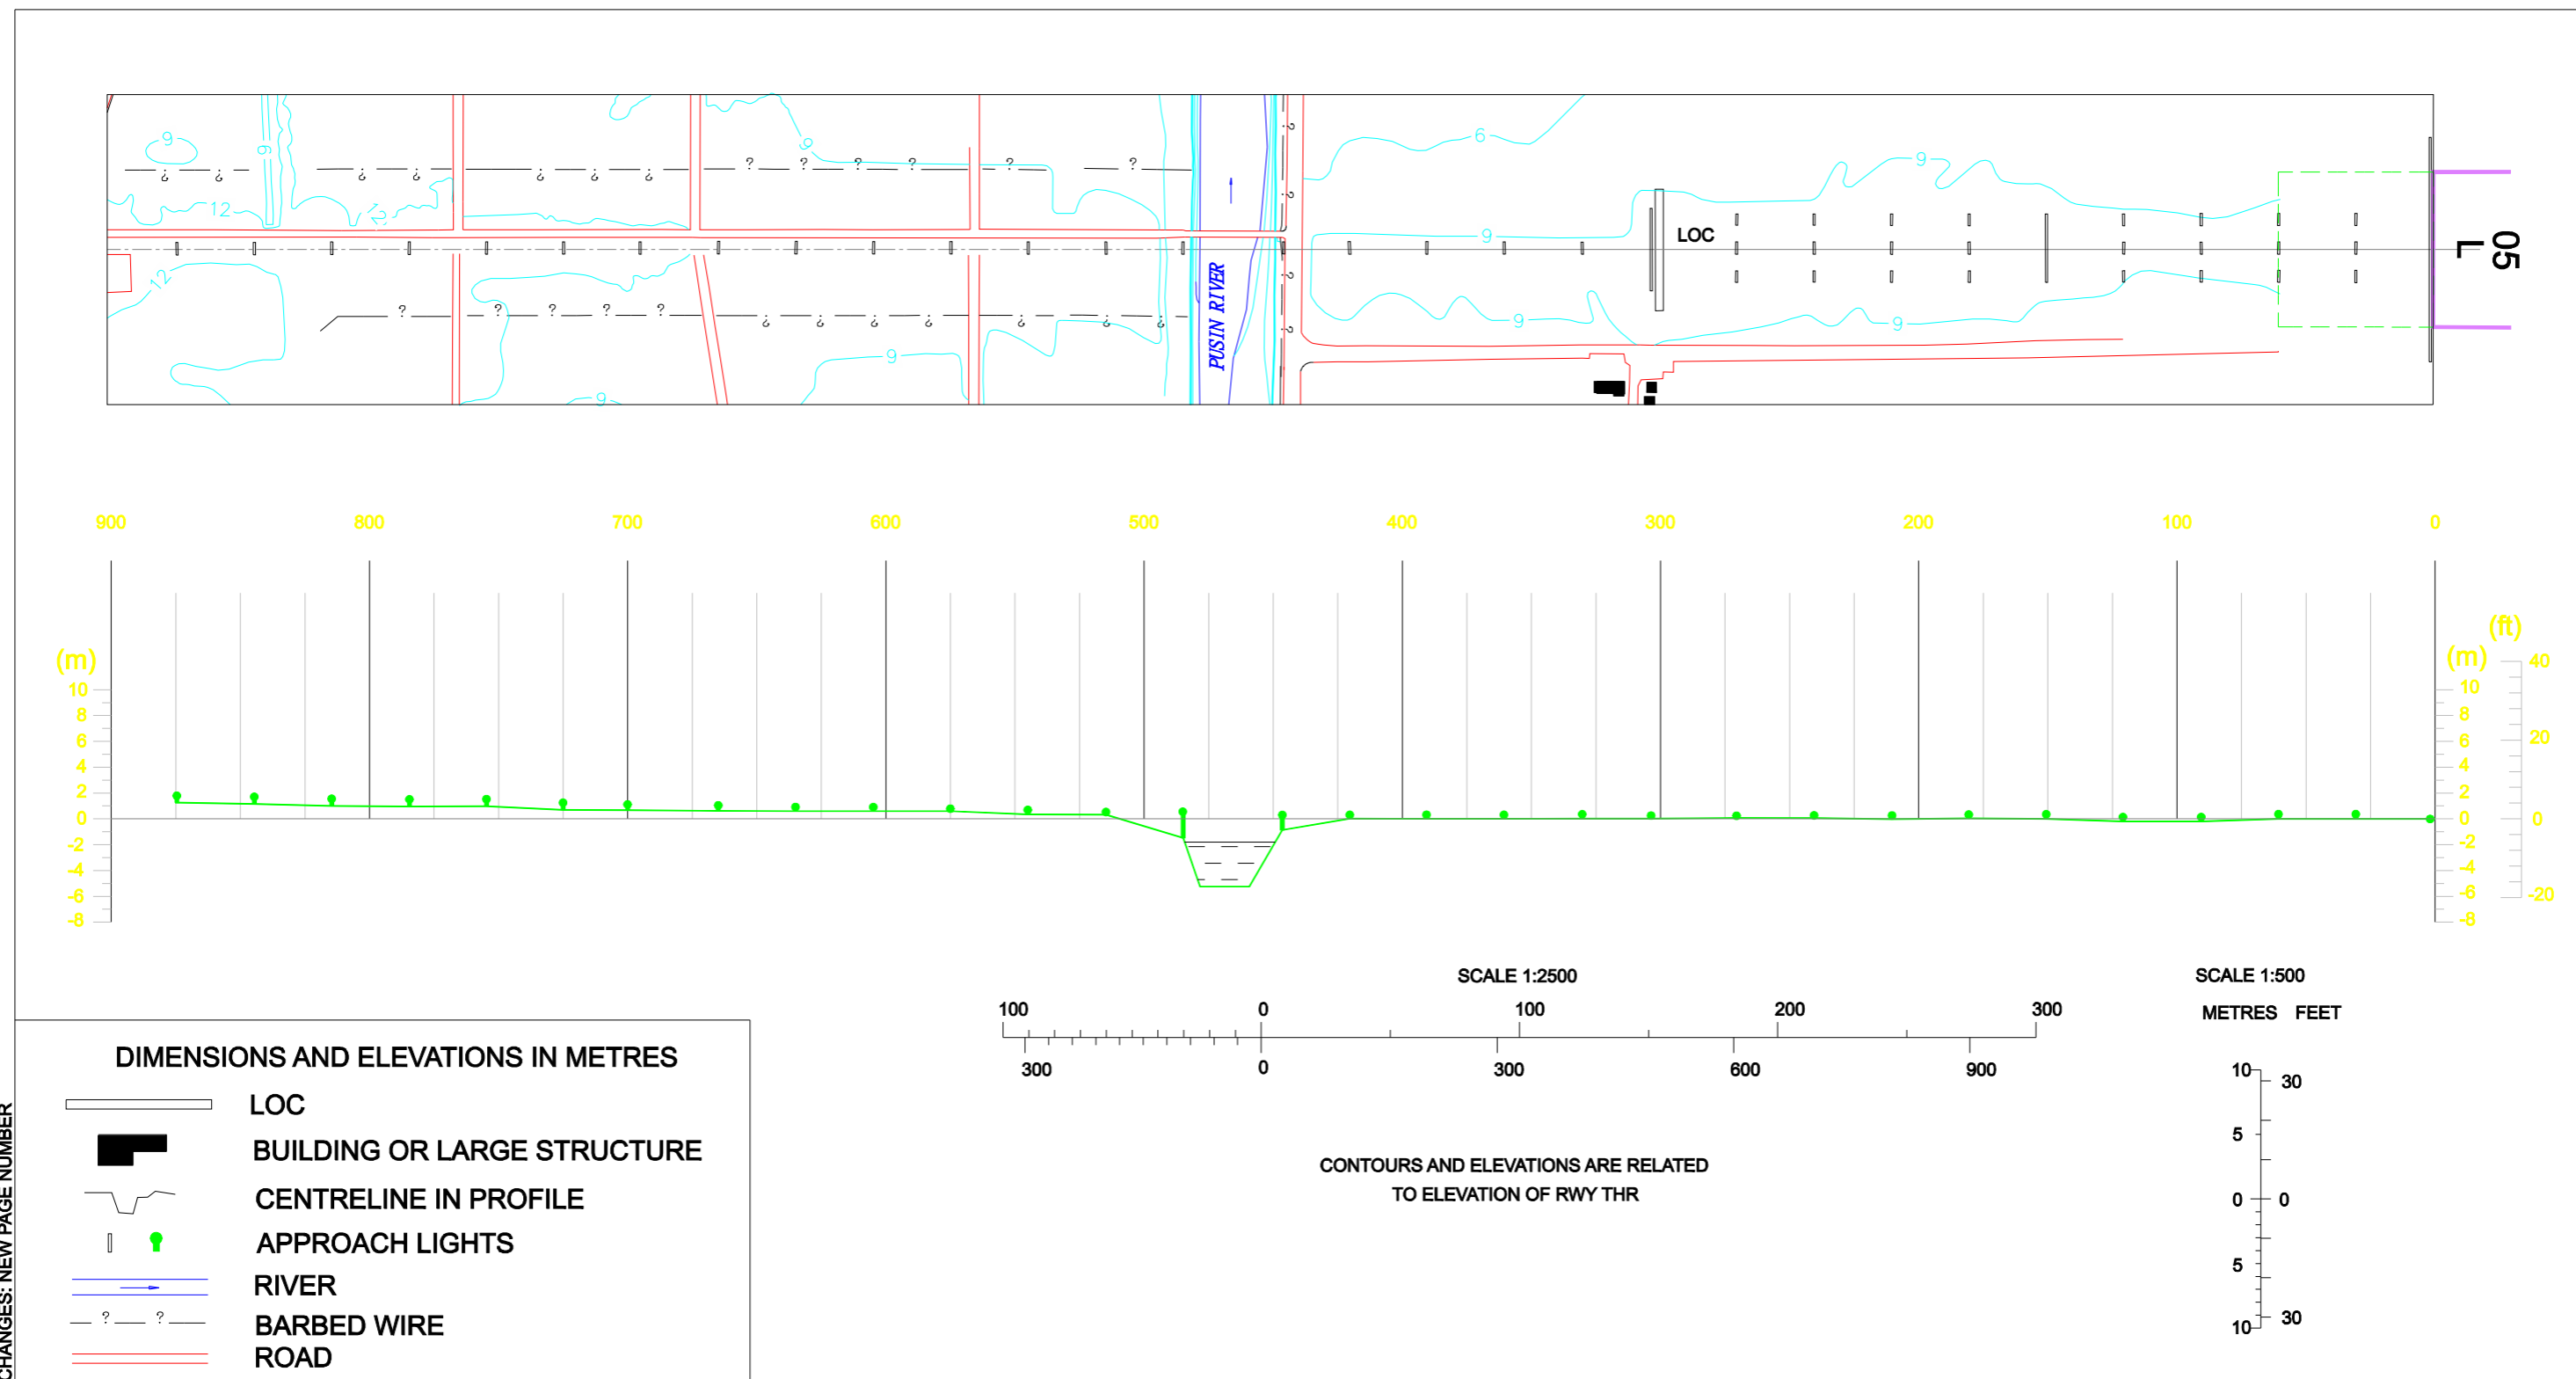

臺灣桃園國際機場
TAIWAN TAOYUAN INTL AD

PRECISION APPROACH TERRAIN CHART - ICAO

RWY 05L

CHANGES: NEW PAGE NUMBER